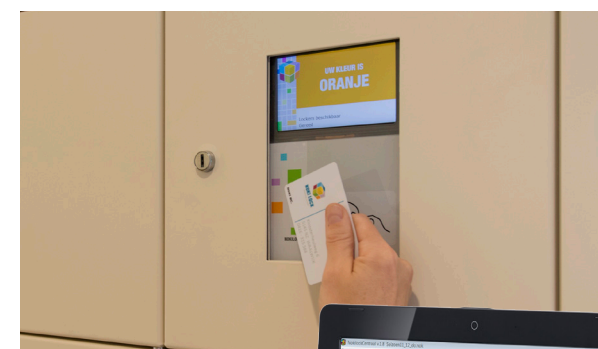

CENTRAAL PASBEHEER

HOE WERKT HET?

Noki Lock levert een laptop met een zeer gebruiksvriendelijk programma. Via dit programma kan de beheerder lockers toekennen aan een pas. De gebruiker kan met deze pas de toegewezen locker ontgrendelen.

DE VOORDELEN

- ✓ Geheel draadloos systeem, geen installatiekosten
- ✓ Toekenning en verwijdering van passen overall mogelijk
- ✓ Op afstand tijdelijke of nieuwe passen toekennen
- ✓ Geautomatiseerde toekenning van lockers, ook zónder pas
- ✓ Toekennen van geselecteerde lockerblokken aan selecties van leerlingen
- ✓ Oude bestanden overschrijven waarbij reeds toegewezen lockers behouden blijven

KENMERKEN VAN DE VERSCHILLENDE SYSTEMEN

	STAND-ALONE SYSTEEM	CENTRAAL PASBEHEER	WEBBASED SYSTEEM
Netwerk Ethernet aansluiting benodigd	✗	✗	✓
Werkt met mifare classic en mifare desfire passen	✓	✓	✓
Openen van de locker bij lockerblok	✓	✓	✓
Openen van de locker op afstand	✗	✗	✓
Toewijzen van de passen op afstand	✗	✓	✓
Complete historie van gebruik lockers	✗	✗	✓
Gegevens overdracht uit leerlingvolgsysteem	✗	✓	✓
Compleet geautomatiseerde pas toekenning	✗	✓	✓
Variabele/tijdelijk toekenning mogelijk	✓	✗	✓